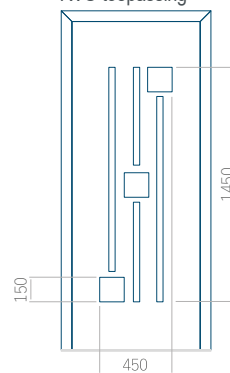

Ontwerp met RVS-toepassing

Minimale paneelafmeting	Maximale afmeting van paneel
PVC: 370x1650	PVC: 900x2150
ALU: 370x1650	ALU: 1100x2300
WOOD: 370x1650	WOOD: 840x2240

Paneel 70

Ontwerp zonder RVS-toepassing