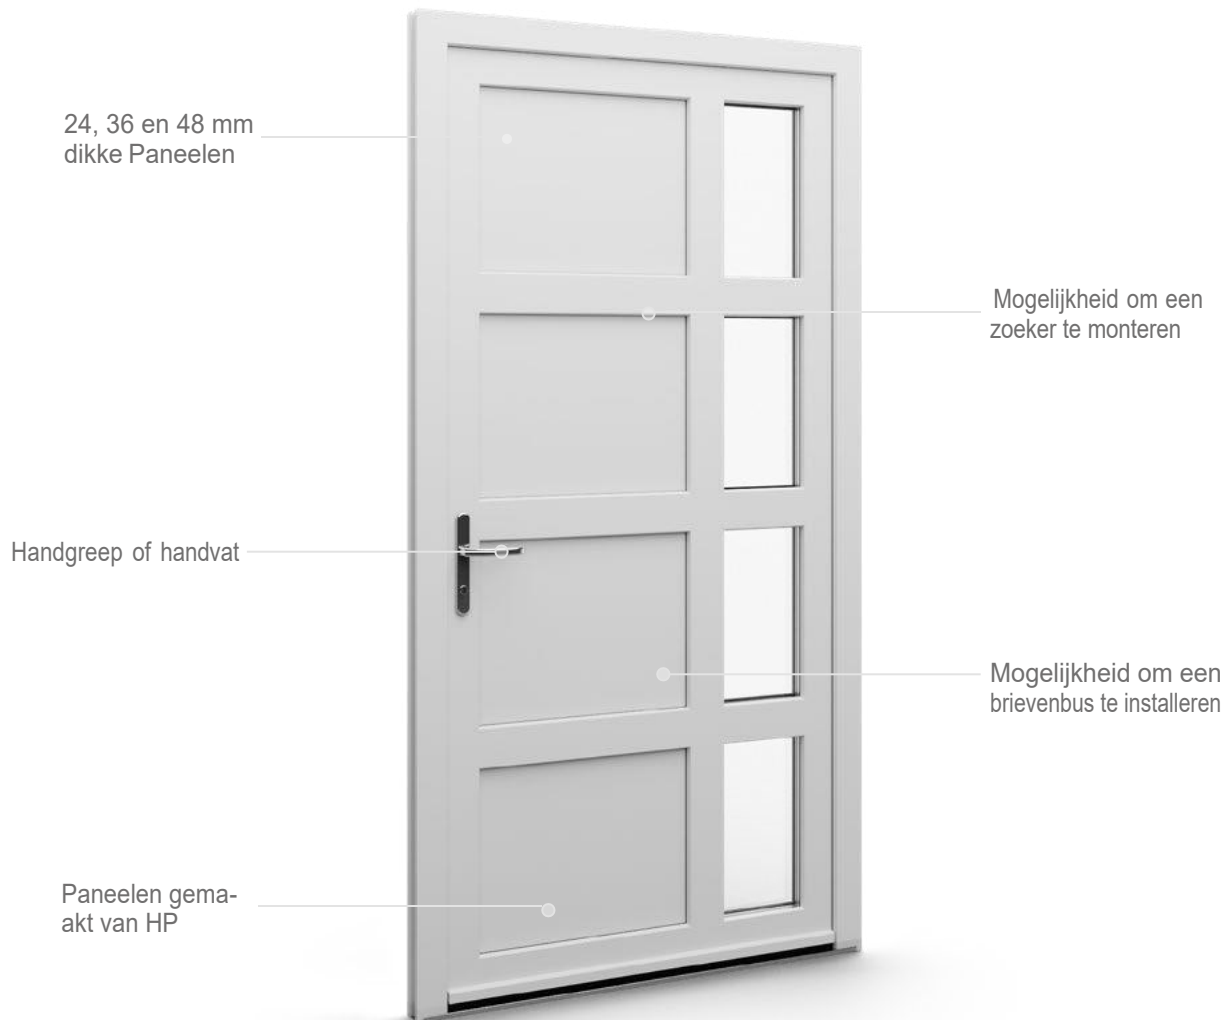

# PVC model deuren

We maken modeldeuren op basis van de populairste raam- en deursystemen in ons assortiment. Zo garanderen we een perfecte esthetische samenhang van het schrijnwerk in het hele huis. Daarbij gebruiken we oplossingen met de beste prestatieparameters. In de Paneelen kunnen verschillende beglazingen worden gebruikt en hetzelfde kleurenschema als voor de ramen.