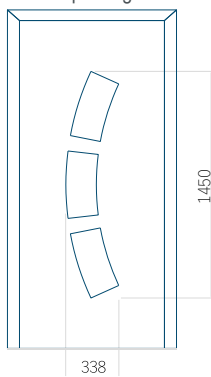

Ontwerp met RVS-toepassing

Minimale paneelafmeting	Maximale afmeting van paneel
PVC: 560x1650	PVC: 900x2150
ALU: 560x1650	ALU: 1100x2300
WOOD: 560x1650	WOOD: 840x2240

Paneel 119

Ontwerp zonder  
RVS-toepassing