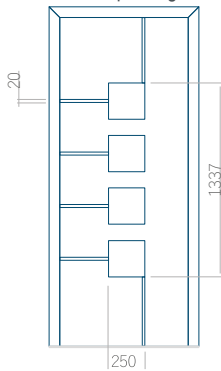

Ontwerp zonder RVS-toepassing