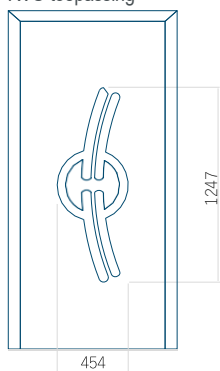

PVC: 900x2150

ALU: 1100x2300

WOOD: 840x2240

Paneel 05

Ontwerp zonder RVS-toepassing

Ontwerp met RVS-toepassing

Minimale paneelafmeting	Maximale afmeting van paneel
PVC: 590x1650	PVC: 900x2150
ALU: 590x1650	ALU: 1100x2300
WOOD: 590x1650	WOOD: 840x2240

PVC: 900x2150

ALU: 1100x2300

WOOD: 840x2240

Paneel 08

Ontwerp zonder RVS-toepassing

Ontwerp met RVS-toepassing

Minimale paneelafmeting

PVC: 570x1650

ALU: 570x1650

WOOD: 570x1650

Maximale afmeting van paneel

PVC: 900x2150

ALU: 1100x2300

WOOD: 840x2240

Paneel 09

Ontwerp zonder RVS-toepassing

Ontwerp met RVS-toepassing

Minimale paneelafmeting	Maximale afmeting van paneel
PVC: 570x1650	PVC: 900x2150
ALU: 570x1650	ALU: 1100x2300
WOOD: 570x1650	WOOD: 840x2240

Paneel 10

Ontwerp zonder RVS-toepassing