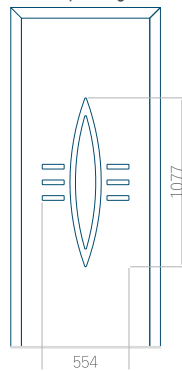

PVC: 900x2150

ALU: 1100x2300

WOOD: 840x2240

Paneel 97

Ontwerp zonder RVS-toepassing

Ontwerp met RVS-toepassing

Minimale paneelafmeting	Maximale afmeting van paneel
PVC: 650x1650	PVC: 900x2150
ALU: 650x1650	ALU: 1100x2300
WOOD: 650x1650	WOOD: 840x2240