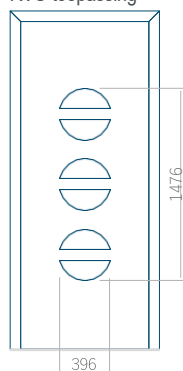

Maximale afmeting van paneel

PVC: 900x2150

ALU: 1100x2300

WOOD: 840x2240

Paneel 13

Ontwerp zonder RVS-toepassing

Ontwerp met RVS-toepassing

Minimale paneelafmeting	Maximale afmeting van paneel
PVC: 570x1650	PVC: 900x2150
ALU: 570x1650	ALU: 1100x2300
WOOD: 570x1650	WOOD: 840x2240

Paneel 14

Ontwerp zonder RVS-toepassing

Ontwerp met RVS-toepassing

Minimale paneelafmeting	Maximale afmeting van paneel
PVC: 570x1650	PVC: 900x2150
ALU: 570x1650	ALU: 1100x2300
WOOD: 570x1650	WOOD: 840x2240