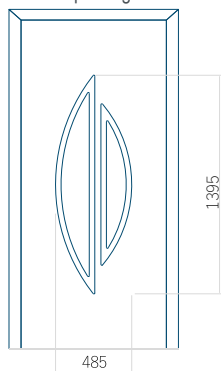

Ontwerp met RVS-toepassing

Minimale paneelafmeting

PVC: 570x1650

ALU: 570x1650

WOOD: 570x1650

Maximale afmeting van paneel

PVC: 900x2150

ALU: 1100x2300

WOOD: 840x2240