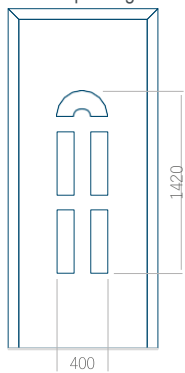

# CATALOGUS BUITENDEUREN

Paneel 01

Ontwerp zonder RVS-toepassing

Ontwerp met RVS-toepassing

Minimale paneelafmeting	Maximale afmeting van paneel
PVC: 370x1650	PVC: 900x2150
ALU: 370x1650	ALU: 1100x2300
WOOD: 370x1650	WOOD: 840x2240

Paneel 02

Ontwerp zonder RVS-toepassing

Ontwerp met RVS-toepassing

Minimale paneelafmeting	Maximale afmeting van paneel
PVC: 570x1650	PVC: 900x2150
ALU: 570x1650	ALU: 1100x2300
WOOD: 570x1650	WOOD: 840x2240

Maximale afmeting van paneel

PVC: 900x2150

ALU: 1100x2300

WOOD: 840x2240

Paneel 21

Ontwerp zonder RVS-toepassing

Ontwerp met RVS-toepassing

Minimale paneelafmeting	Maximale afmeting van paneel
PVC: 570x1650	PVC: 900x2150
ALU: 570x1650	ALU: 1100x2300
WOOD: 570x1650	WOOD: 840x2240

Paneel 22

Ontwerp zonder RVS-toepassing

Ontwerp met RVS-toepassing

Minimale paneelafmeting	Maximale afmeting van paneel
PVC: 570x1650	PVC: 900x2150
ALU: 570x1650	ALU: 1100x2300
WOOD: 570x1650	WOOD: 840x2240