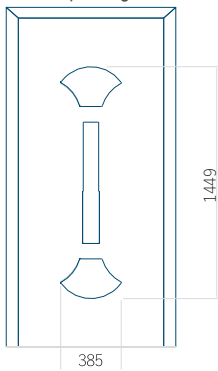

ALU: 570x1650

WOOD: 570x1650

Maximale afmeting van paneel

PVC: 900x2150

ALU: 1100x2300

WOOD: 840x2240

Paneel 81

Ontwerp zonder RVS-toepassing